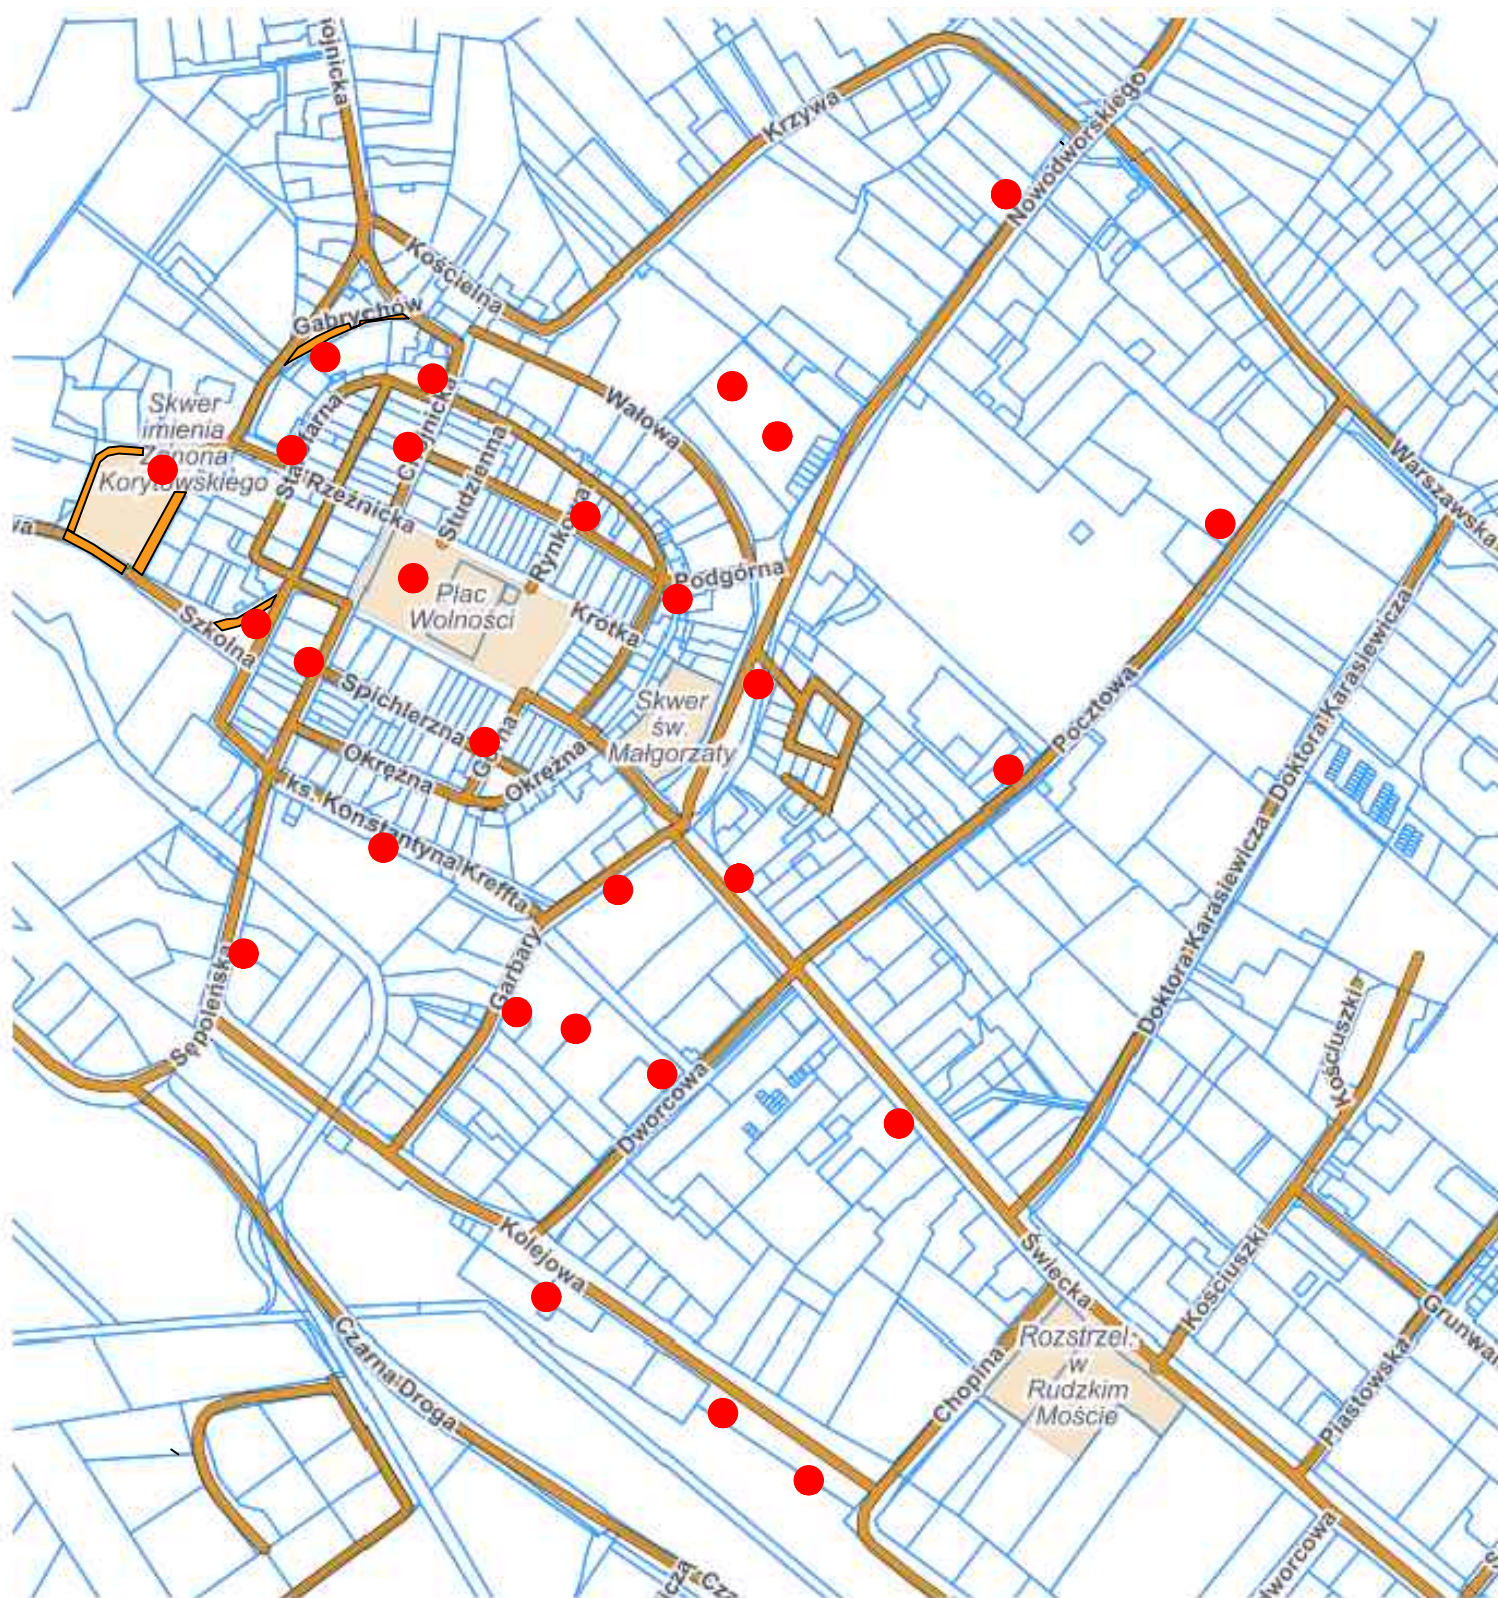

# MAPA POGLĄDOWA OBSZAR STREFY PŁATNEGO PARKOWANIA W TUCHOLI

● LOKALIZACJA PARKOMETRÓW